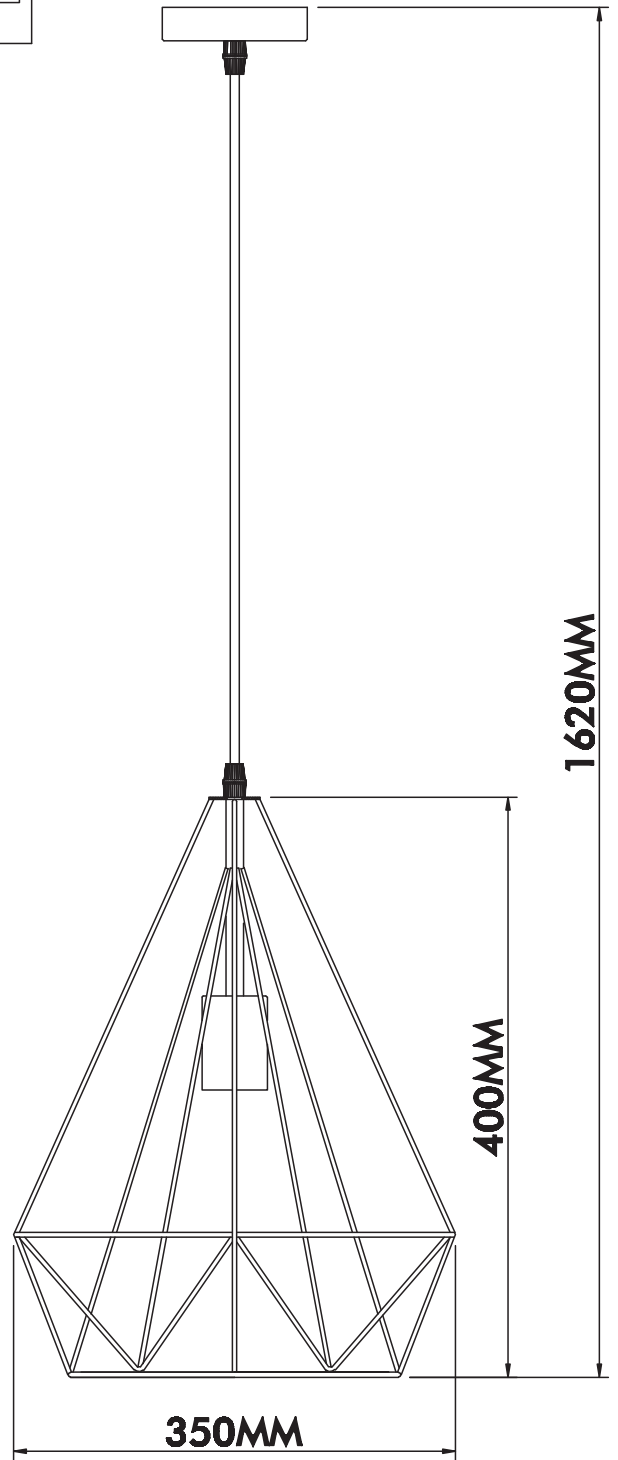

## Carcass HL

E27 60W  