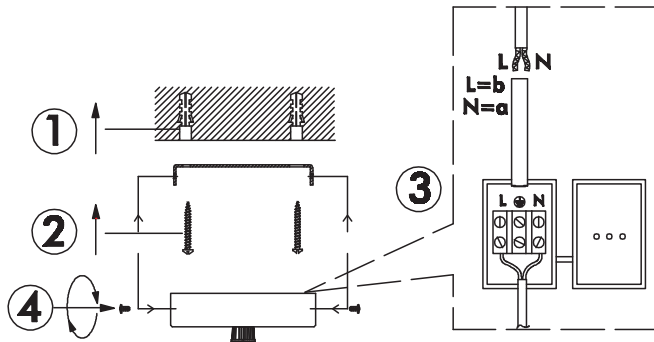

## Carcass HL

E27 60W  