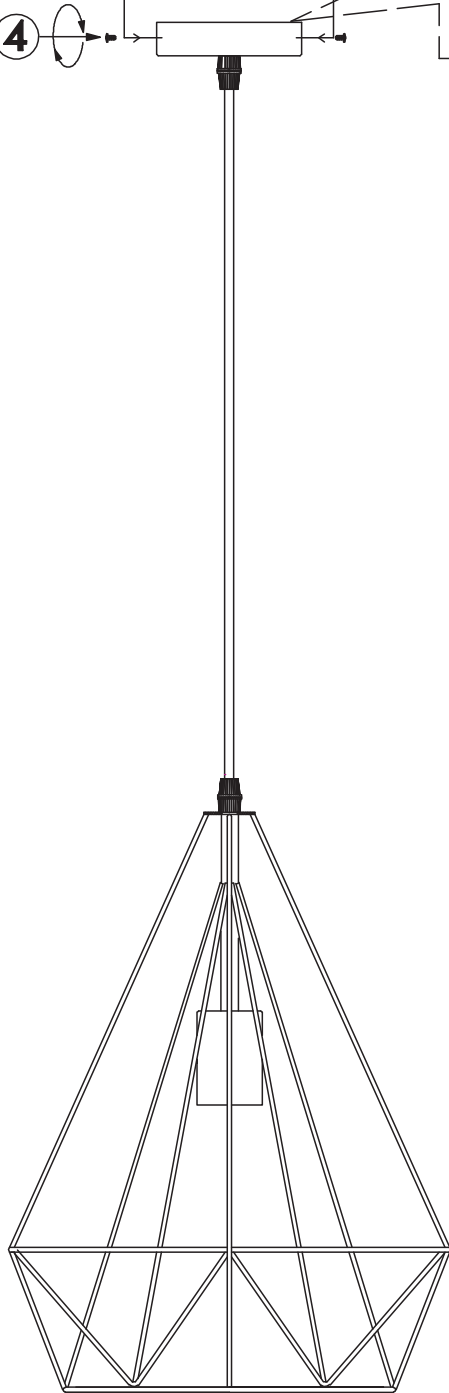

## Carcass HL

E27 60W  